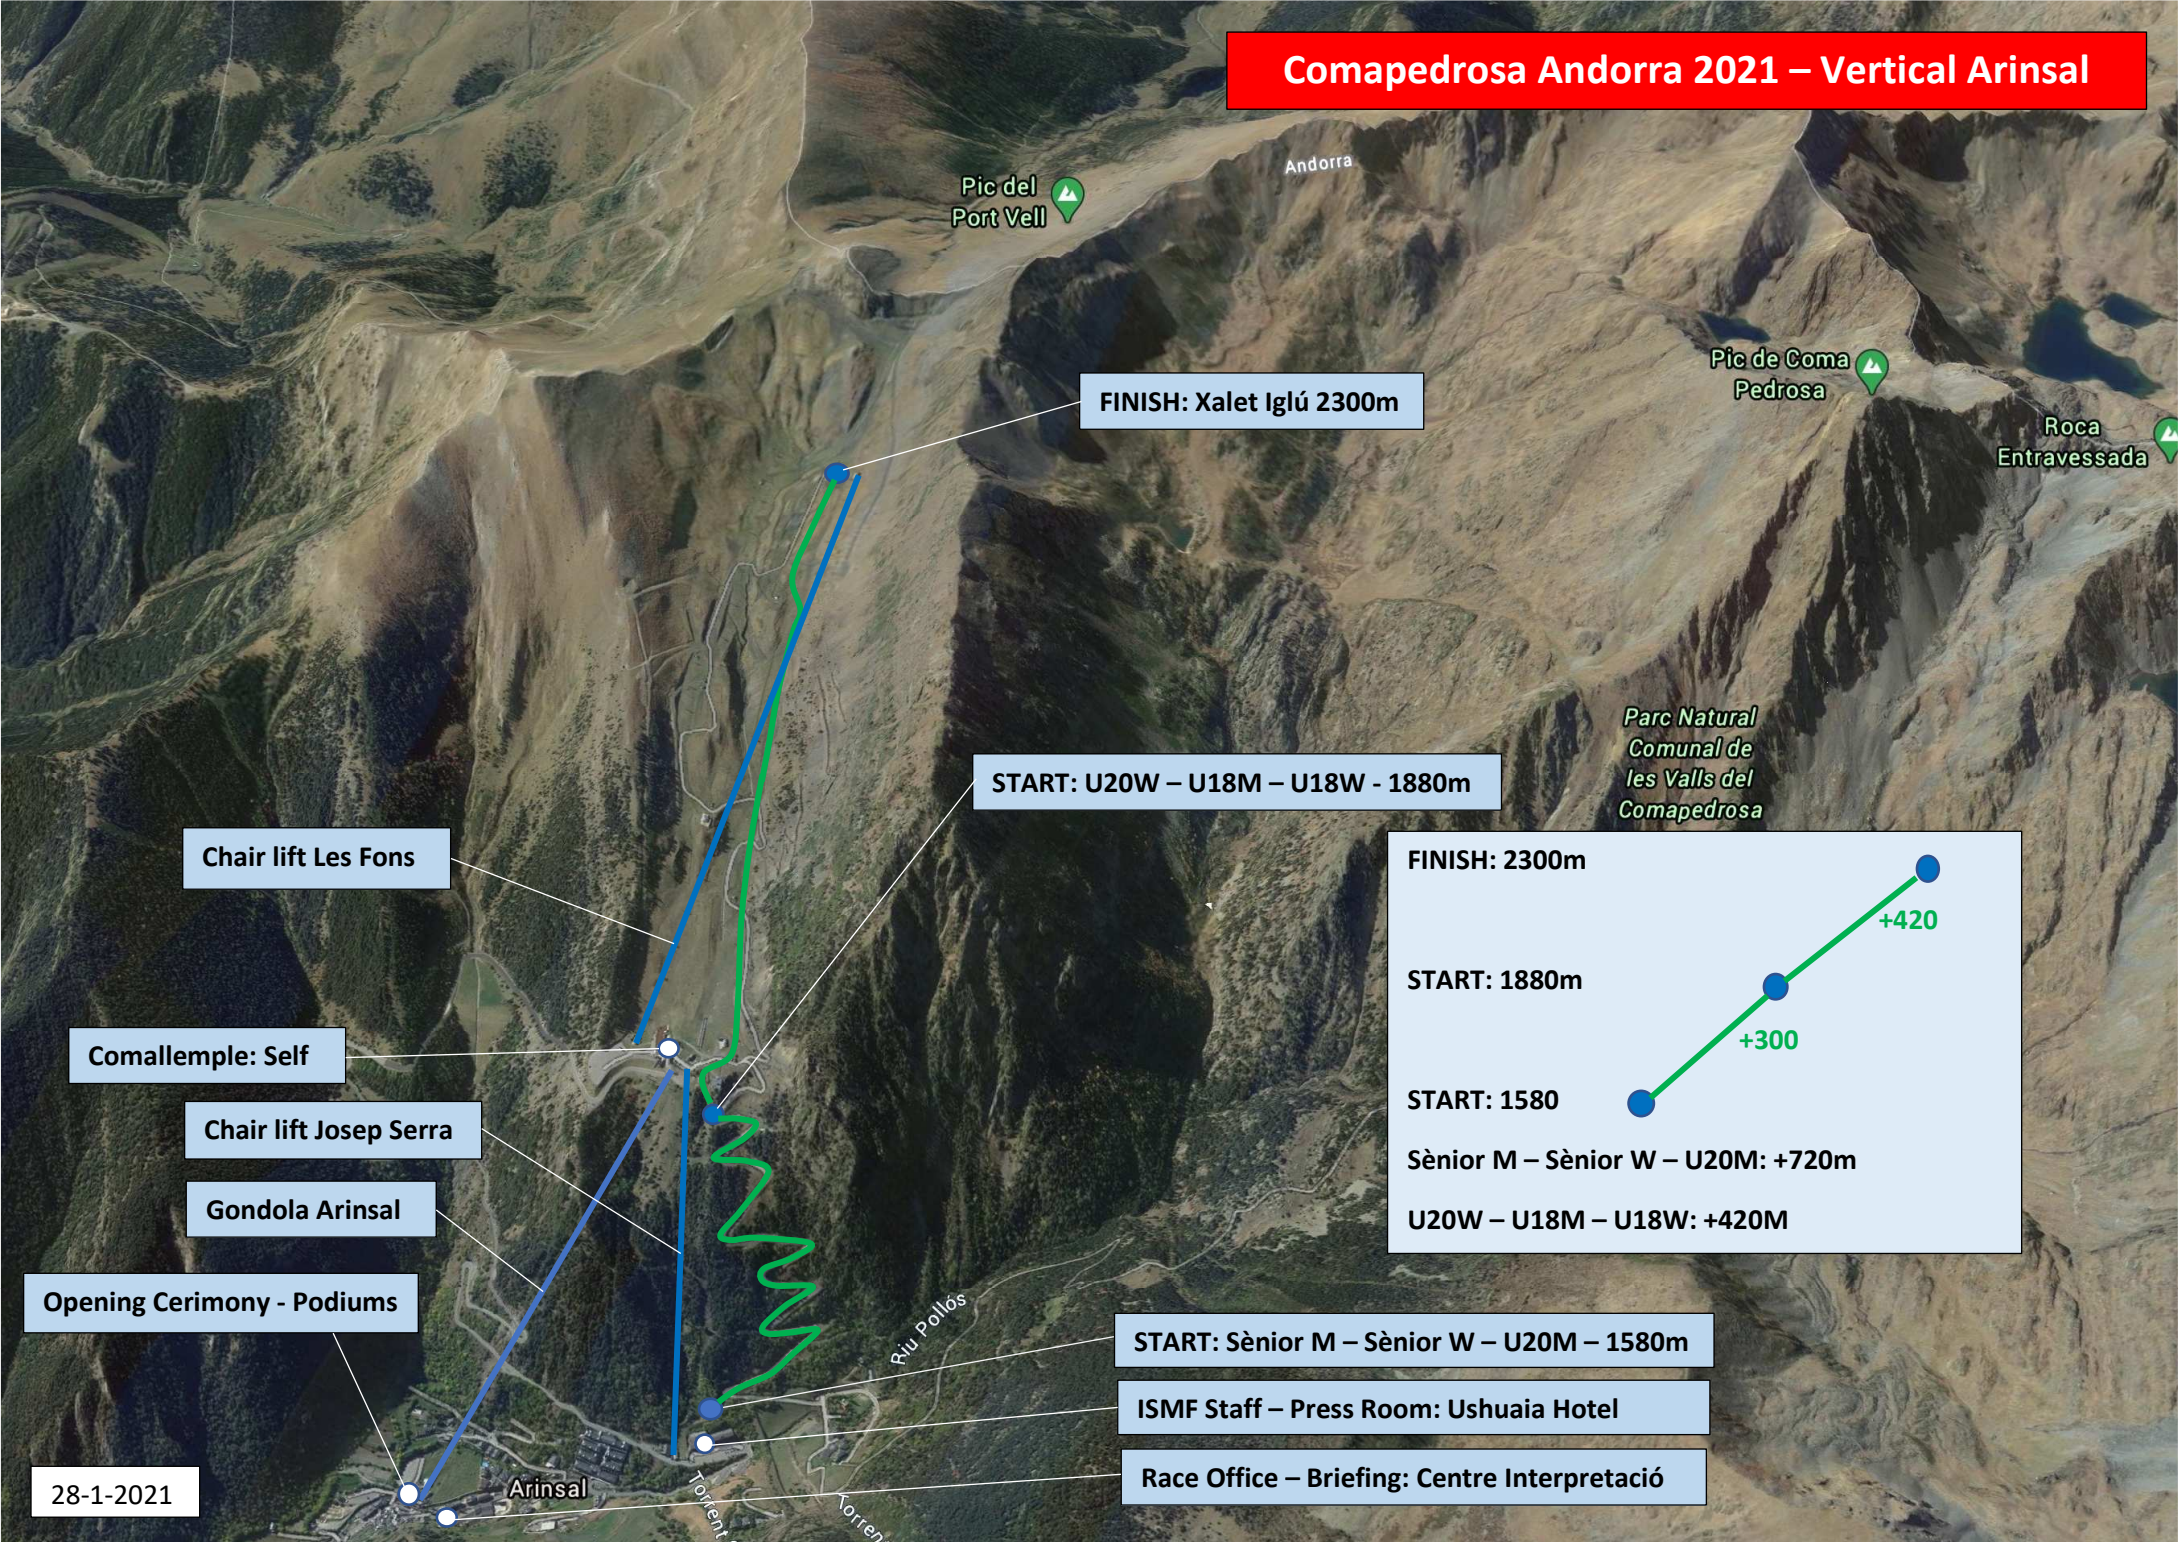

Comapedrosa Andorra 2021 – Vertical Arinsal

Pic del Port Vell

Andorra

Pic de Coma Pedrosa

Roca Entravessada

Parc Natural Comunal de les Valls del Comapedrosa

FINISH: Xalet Iglú 2300m

START: U20W – U18M – U18W - 1880m

Chair lift Les Fons

Comallemple: Self

Chair lift Josep Serra

Gondola Arinsal

Opening Cerimony - Podiums

Riu Pollós

START: Sènior M – Sènior W – U20M – 1580m

ISMF Staff – Press Room: Ushuaia Hotel

Race Office – Briefing: Centre Interpretació

28-1-2021

Arinsal

Torrent

Torrent