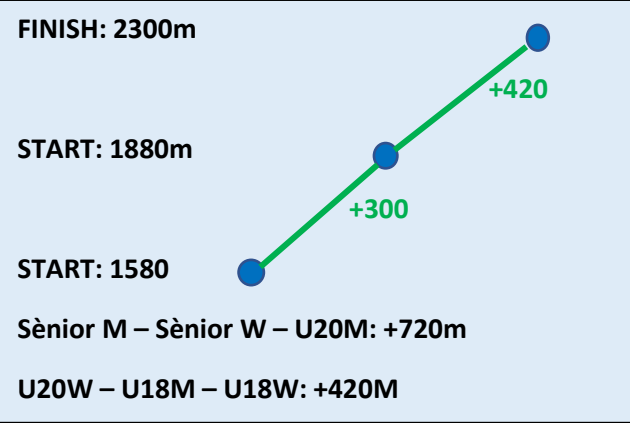

Comapedrosa Andorra 2021 – Vertical Arinsal

Pic del Port Vell

Andorra

Pic de Coma Pedrosa

Roca Entravessada

Parc Natural Comunal de les Valls del Comapedrosa

FINISH: Xalet Iglú 2300m

START: U20W – U18M – U18W - 1880m

Chair lift Les Fons

Comallemple: Self

Chair lift Josep Serra

Gondola Arinsal

Opening Cerimony - Podiums

Riu Pollós

START: Sènior M – Sènior W – U20M – 1580m

ISMF Staff – Press Room: Ushuaia Hotel